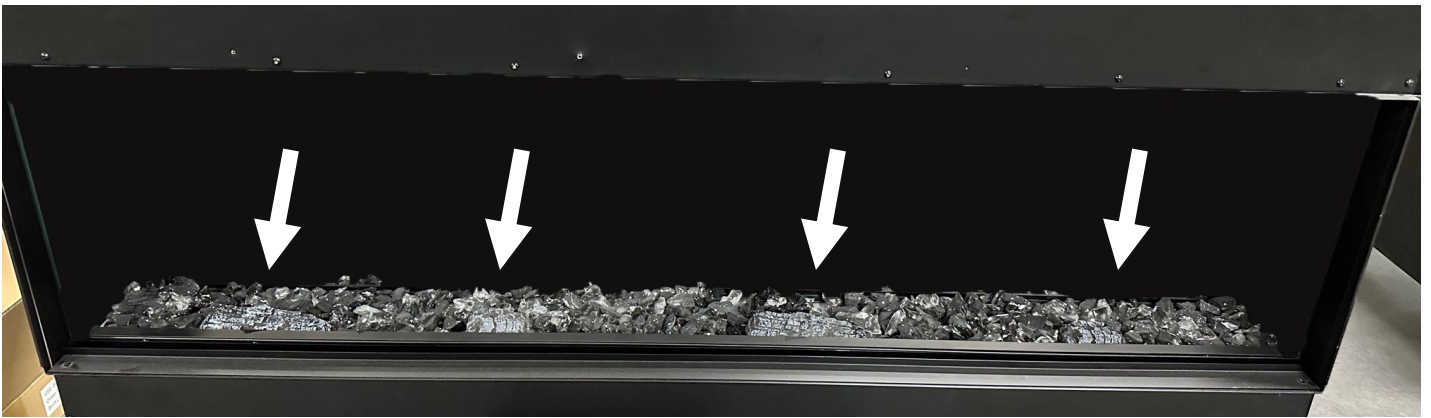

Figure 4.4 - Bûches carbonisées

Figure 4.5 - Jeu de bûches complètement installé

4.3.3 Jeu de bûches de bouleau pour foyer Osseo e64

- Les images ci-dessous montrent la position suggérée des pièces du jeu de bûches de bouleau (en option).
- La Figure 4.6 montre les (4) bûches carbonisées installées. Elles sont placées devant les lumières à DEL du lit de braises à rougeoiement variable.
- La Figure 4.7 montre les autres bûches installées.

Figure 4.6 - Bûches carbonisées

Figure 4.7 - Jeu de bûches complètement installé

4.3.4 Jeu de bûches traditionnelles pour foyer Osseo e64

- Les images ci-dessous montrent la position suggérée des pièces du jeu de bûches traditionnelles (en option).
- La Figure 4.8 montre les (4) bûches carbonisées installées. Elles sont placées devant les lumières à DEL du lit de braises à rougeoiement variable.
- La Figure 4.9 montre les autres bûches installées.

Figure 4.8 - Bûches carbonisées

Figure 4.9 - Jeu de bûches complètement installé

4.3.5 Jeu de bûches de bouleau pour foyer Osseo e80

- Les images ci-dessous montrent la position suggérée des pièces du jeu de bûches de bouleau (en option).
- La Figure 4.10 montre les (4) bûches carbonisées installées. Elles sont placées devant les lumières à DEL du lit de braises à rougeoiement variable.
- La Figure 4.11 montre les autres bûches installées.