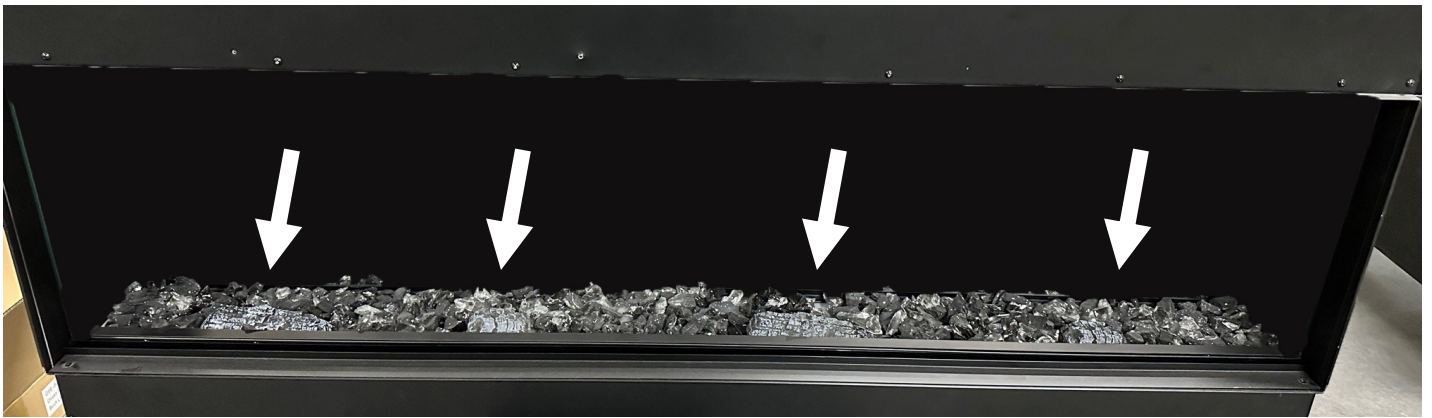

Figure 4.2 - Bûches carbonisées

Figure 4.3 - Jeu de bûches complètement installé

4.3.2 Jeu de bûches traditionnelles pour foyer Osseo e50

- Les images ci-dessous montrent la position suggérée des pièces du jeu de bûches traditionnelles (en option).
- La Figure 4.4 montre les (4) bûches carbonisées installées. Elles sont placées devant les lumières à DEL du lit de braises à rougeoiement variable.
- La Figure 4.5 montre les autres bûches installées.

Figure 4.4 - Bûches carbonisées

Figure 4.5 - Jeu de bûches complètement installé

4.3.3 Jeu de bûches de bouleau pour foyer Osseo e64

- Les images ci-dessous montrent la position suggérée des pièces du jeu de bûches de bouleau (en option).
- La Figure 4.6 montre les (4) bûches carbonisées installées. Elles sont placées devant les lumières à DEL du lit de braises à rougeoiement variable.
- La Figure 4.7 montre les autres bûches installées.

Figure 4.6 - Bûches carbonisées

Figure 4.7 - Jeu de bûches complètement installé

4.3.4 Jeu de bûches traditionnelles pour foyer Osseo e64

- Les images ci-dessous montrent la position suggérée des pièces du jeu de bûches traditionnelles (en option).
- La Figure 4.8 montre les (4) bûches carbonisées installées. Elles sont placées devant les lumières à DEL du lit de braises à rougeoiement variable.
- La Figure 4.9 montre les autres bûches installées.