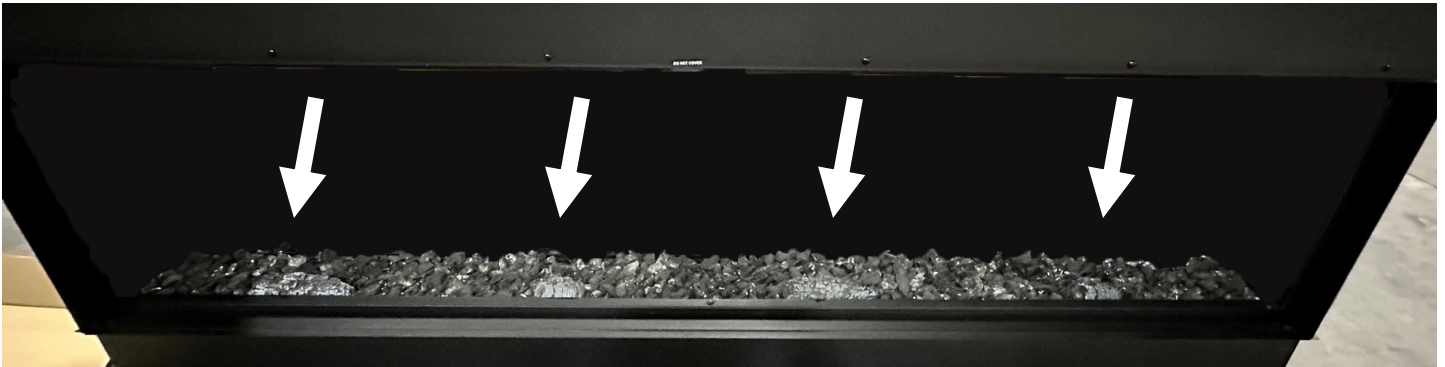

Figure 4.6 - Bûches carbonisées

Figure 4.7 - Jeu de bûches complètement installé

4.3.4 Jeu de bûches traditionnelles pour foyer Osseo e64

- Les images ci-dessous montrent la position suggérée des pièces du jeu de bûches traditionnelles (en option).
- La Figure 4.8 montre les (4) bûches carbonisées installées. Elles sont placées devant les lumières à DEL du lit de braises à rougeoiement variable.
- La Figure 4.9 montre les autres bûches installées.

Figure 4.8 - Bûches carbonisées

Figure 4.9 - Jeu de bûches complètement installé

4.3.5 Jeu de bûches de bouleau pour foyer Osseo e80

- Les images ci-dessous montrent la position suggérée des pièces du jeu de bûches de bouleau (en option).
- La Figure 4.10 montre les (4) bûches carbonisées installées. Elles sont placées devant les lumières à DEL du lit de braises à rougeoiement variable.
- La Figure 4.11 montre les autres bûches installées.

Figure 4.10 - Bûches carbonisées

Figure 4.11 - Jeu de bûches complètement installé

4.3.6 Jeu de bûches traditionnelles pour foyer Osseo e80

- images ci-dessous montrent la position suggérée des pièces du jeu de bûches traditionnelles (en option).
- La Figure 4.12 montre les (4) bûches carbonisées installées. Elles sont placées devant les lumières à DEL du lit de braises à rougeoiement variable.
- La Figure 4.13 montre les autres bûches installées.

Figure 4.12 - Bûches carbonisées

Figure 4.13 - Jeu de bûches complètement installé