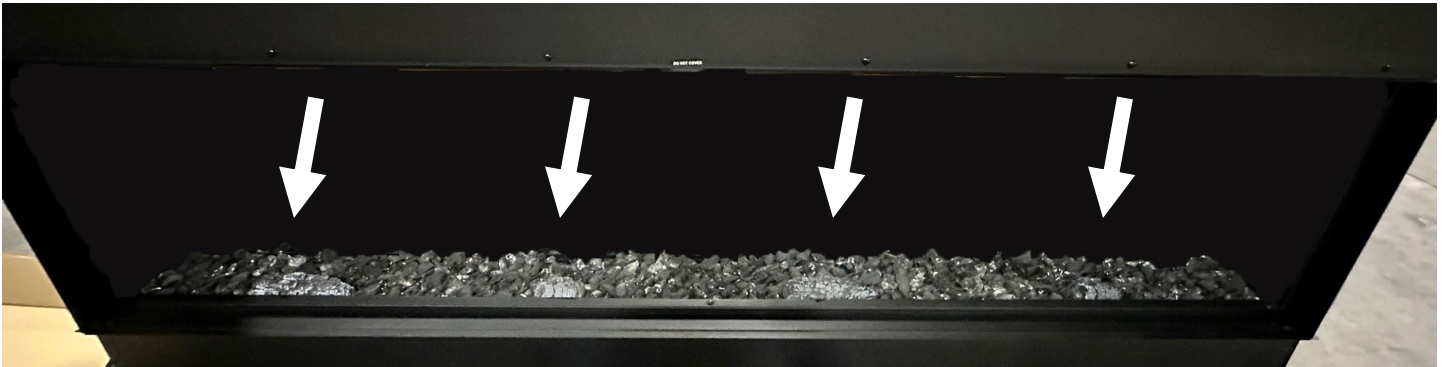

Figure 4.4 - Bûches carbonisées

Figure 4.5 - Jeu de bûches complètement installé

4.3.3 Jeu de bûches de bouleau pour foyer Osseo e64

- Les images ci-dessous montrent la position suggérée des pièces du jeu de bûches de bouleau (en option).
- La Figure 4.6 montre les (4) bûches carbonisées installées. Elles sont placées devant les lumières à DEL du lit de braises à rougeoiement variable.
- La Figure 4.7 montre les autres bûches installées.

Figure 4.6 - Bûches carbonisées

Figure 4.7 - Jeu de bûches complètement installé

4.3.4 Jeu de bûches traditionnelles pour foyer Osseo e64

- Les images ci-dessous montrent la position suggérée des pièces du jeu de bûches traditionnelles (en option).
- La Figure 4.8 montre les (4) bûches carbonisées installées. Elles sont placées devant les lumières à DEL du lit de braises à rougeoiement variable.
- La Figure 4.9 montre les autres bûches installées.

Figure 4.8 - Bûches carbonisées

Figure 4.9 - Jeu de bûches complètement installé

4.3.5 Jeu de bûches de bouleau pour foyer Osseo e80

- Les images ci-dessous montrent la position suggérée des pièces du jeu de bûches de bouleau (en option).
- La Figure 4.10 montre les (4) bûches carbonisées installées. Elles sont placées devant les lumières à DEL du lit de braises à rougeoiement variable.
- La Figure 4.11 montre les autres bûches installées.

Figure 4.10 - Bûches carbonisées

Figure 4.11 - Jeu de bûches complètement installé

4.3.6 Jeu de bûches traditionnelles pour foyer Osseo e80

- images ci-dessous montrent la position suggérée des pièces du jeu de bûches traditionnelles (en option).
- La Figure 4.12 montre les (4) bûches carbonisées installées. Elles sont placées devant les lumières à DEL du lit de braises à rougeoiement variable.
- La Figure 4.13 montre les autres bûches installées.