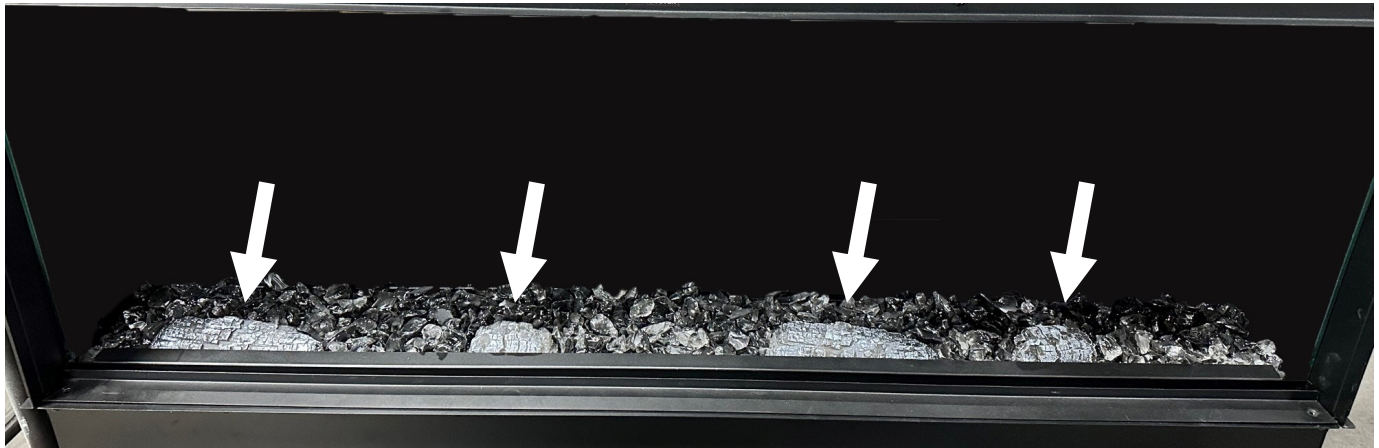

4.3 Installation du jeu de bûches

Les foyers Osseo de Série-E offrent en option un jeu de bûches traditionnelles ou un jeu de bûches de bouleau. Certaines bûches pourraient ne pas être utilisées avec les modèles Osseo e50 et e64.

4.3.1 Jeu de bûches de bouleau pour foyer Osseo e50

- Les images ci-dessous montrent la position suggérée des pièces du jeu de bûches de bouleau (en option).
- La Figure 4.2 montre les (4) bûches carbonisées installées. Elles sont placées devant les lumières à DEL du lit de braises à rougeoiement variable.
- La Figure 4.3 montre les autres bûches installées.

Figure 4.2 - Bûches carbonisées

Figure 4.3 - Jeu de bûches complètement installé

4.3.2 Jeu de bûches traditionnelles pour foyer Osseo e50

- Les images ci-dessous montrent la position suggérée des pièces du jeu de bûches traditionnelles (en option).
- La Figure 4.4 montre les (4) bûches carbonisées installées. Elles sont placées devant les lumières à DEL du lit de braises à rougeoiement variable.
- La Figure 4.5 montre les autres bûches installées.