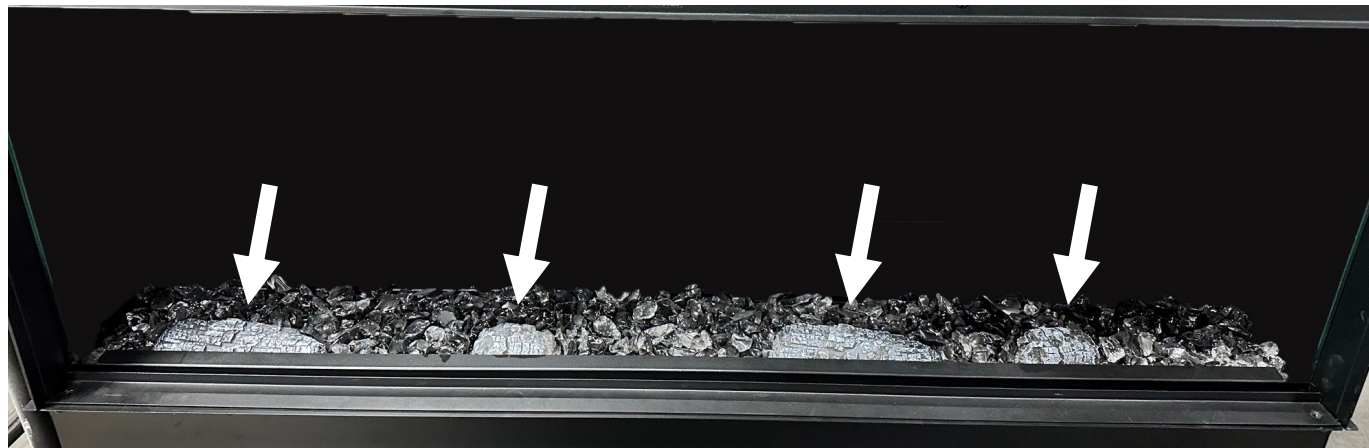

4.3 Installation du jeu de bûches

Les foyers Osseo de Série-E offrent en option un jeu de bûches traditionnelles ou un jeu de bûches de bouleau. Certaines bûches pourraient ne pas être utilisées avec les modèles Osseo e50 et e64.

4.3.1 Jeu de bûches de bouleau pour foyer Osseo e50

- Les images ci-dessous montrent la position suggérée des pièces du jeu de bûches de bouleau (en option).
- La Figure 4.2 montre les (4) bûches carbonisées installées. Elles sont placées devant les lumières à DEL du lit de braises à rougeoiement variable.
- La Figure 4.3 montre les autres bûches installées.

Figure 4.2 - Bûches carbonisées

Figure 4.3 - Jeu de bûches complètement installé

4.3.2 Jeu de bûches traditionnelles pour foyer Osseo e50

- Les images ci-dessous montrent la position suggérée des pièces du jeu de bûches traditionnelles (en option).
- La Figure 4.4 montre les (4) bûches carbonisées installées. Elles sont placées devant les lumières à DEL du lit de braises à rougeoiement variable.
- La Figure 4.5 montre les autres bûches installées.

Figure 4.4 - Bûches carbonisées

Figure 4.5 - Jeu de bûches complètement installé

4.3.3 Jeu de bûches de bouleau pour foyer Osseo e64

- Les images ci-dessous montrent la position suggérée des pièces du jeu de bûches de bouleau (en option).
- La Figure 4.6 montre les (4) bûches carbonisées installées. Elles sont placées devant les lumières à DEL du lit de braises à rougeoiement variable.
- La Figure 4.7 montre les autres bûches installées.