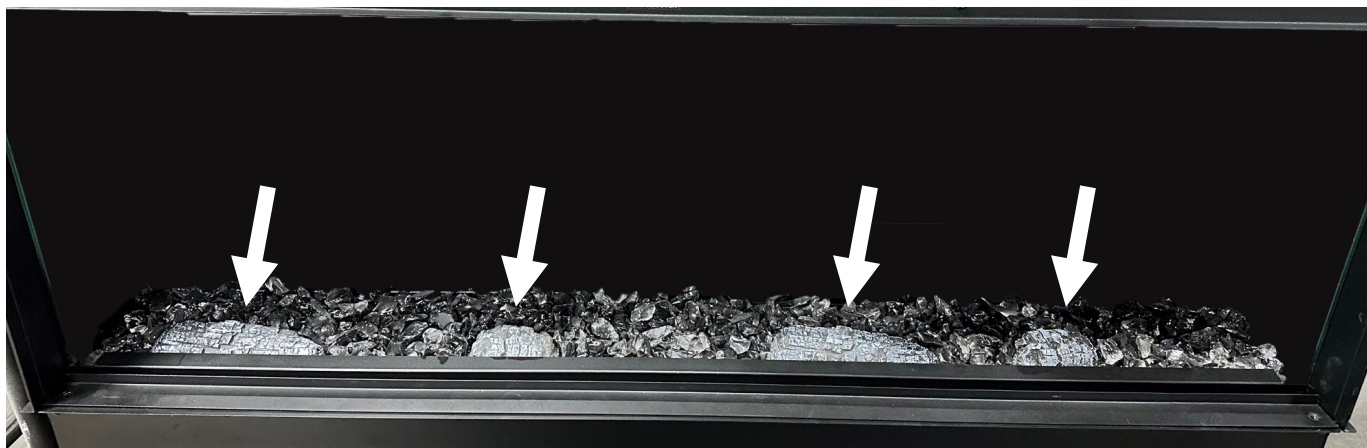

### 4.3 Installation du jeu de bûches

Les foyers Osseo de Série-E offrent en option un jeu de bûches traditionnelles ou un jeu de bûches de bouleau. Certaines bûches pourraient ne pas être utilisées avec les modèles Osseo e50 et e64.

#### 4.3.1 Jeu de bûches de bouleau pour foyer Osseo e50

- Les images ci-dessous montrent la position suggérée des pièces du jeu de bûches de bouleau (en option).
- La Figure 4.2 montre les (4) bûches carbonisées installées. Elles sont placées devant les lumières à DEL du lit de braises à rougeoiement variable.
- La Figure 4.3 montre les autres bûches installées.

### 4.3.2 Jeu de bûches traditionnelles pour foyer Osseo e50

- Les images ci-dessous montrent la position suggérée des pièces du jeu de bûches traditionnelles (en option).
- La Figure 4.4 montre les (4) bûches carbonisées installées. Elles sont placées devant les lumières à DEL du lit de braises à rougeoiement variable.
- La Figure 4.5 montre les autres bûches installées.