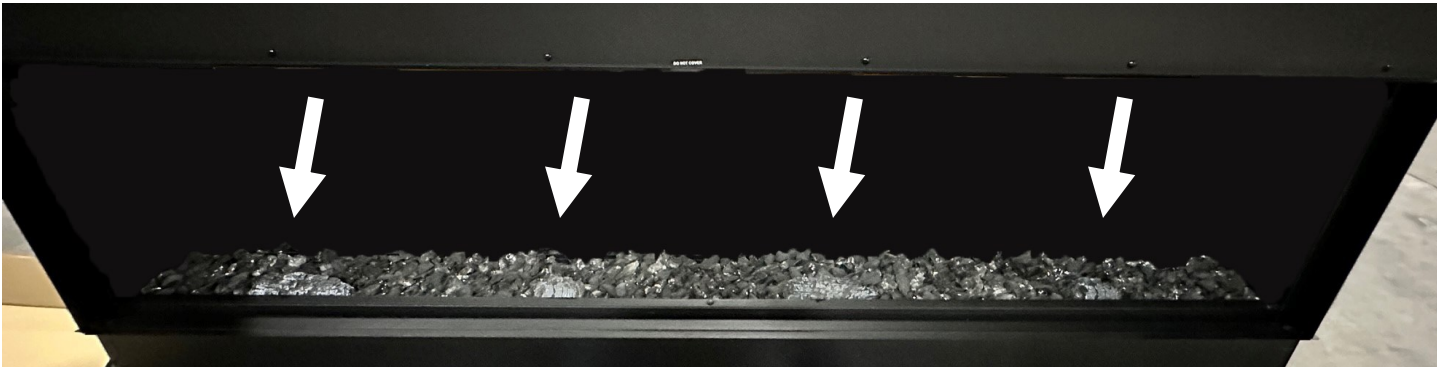

### 4.3.5 Jeu de bûches de bouleau pour foyer Osseo e80

- Les images ci-dessous montrent la position suggérée des pièces du jeu de bûches de bouleau (en option).
- La Figure 4.10 montre les (4) bûches carbonisées installées. Elles sont placées devant les lumières à DEL du lit de braises à rougeoiement variable.
- La Figure 4.11 montre les autres bûches installées.

Figure 4.10 - Bûches carbonisées

Figure 4.11 - Jeu de bûches complètement installé

### 4.3.6 Jeu de bûches traditionnelles pour foyer Osseo e80

- images ci-dessous montrent la position suggérée des pièces du jeu de bûches traditionnelles (en option).
- La Figure 4.12 montre les (4) bûches carbonisées installées. Elles sont placées devant les lumières à DEL du lit de braises à rougeoiement variable.
- La Figure 4.13 montre les autres bûches installées.

Figure 4.12 - Bûches carbonisées

Figure 4.13 - Jeu de bûches complètement installé