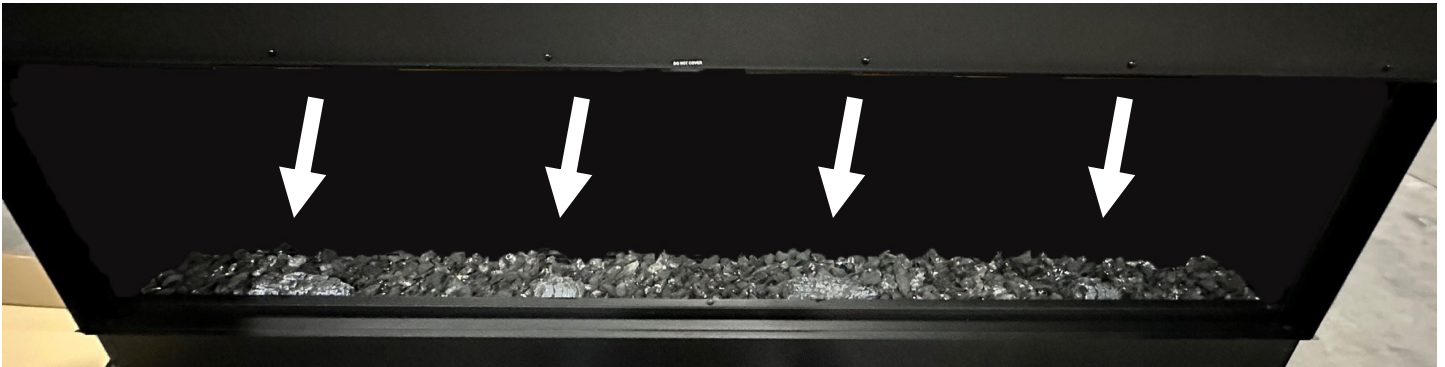

#### 4.3.4 Jeu de bûches traditionnelles pour foyer Osseo e64

- Les images ci-dessous montrent la position suggérée des pièces du jeu de bûches traditionnelles (en option).
- La Figure 4.8 montre les (4) bûches carbonisées installées. Elles sont placées devant les lumières à DEL du lit de braises à rougeoiement variable.
- La Figure 4.9 montre les autres bûches installées.

Figure 4.8 - Bûches carbonisées

Figure 4.9 - Jeu de bûches complètement installé

### 4.3.5 Jeu de bûches de bouleau pour foyer Osseo e80

- Les images ci-dessous montrent la position suggérée des pièces du jeu de bûches de bouleau (en option).
- La Figure 4.10 montre les (4) bûches carbonisées installées. Elles sont placées devant les lumières à DEL du lit de braises à rougeoiement variable.
- La Figure 4.11 montre les autres bûches installées.

Figure 4.10 - Bûches carbonisées

Figure 4.11 - Jeu de bûches complètement installé