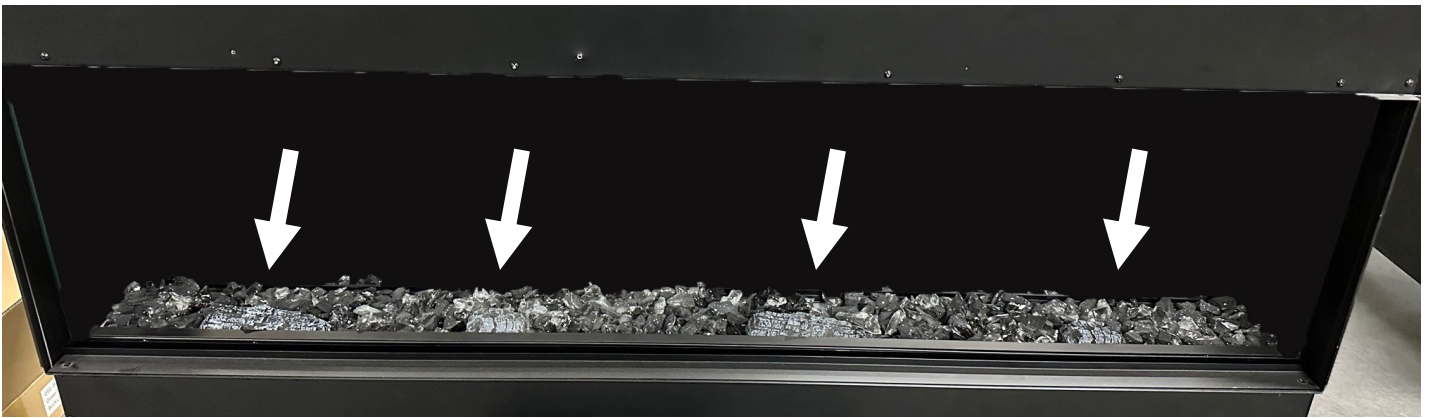

### 4.3.3 Jeu de bûches de bouleau pour foyer Osseo e64

- Les images ci-dessous montrent la position suggérée des pièces du jeu de bûches de bouleau (en option).
- La Figure 4.6 montre les (4) bûches carbonisées installées. Elles sont placées devant les lumières à DEL du lit de braises à rougeoiement variable.
- La Figure 4.7 montre les autres bûches installées.