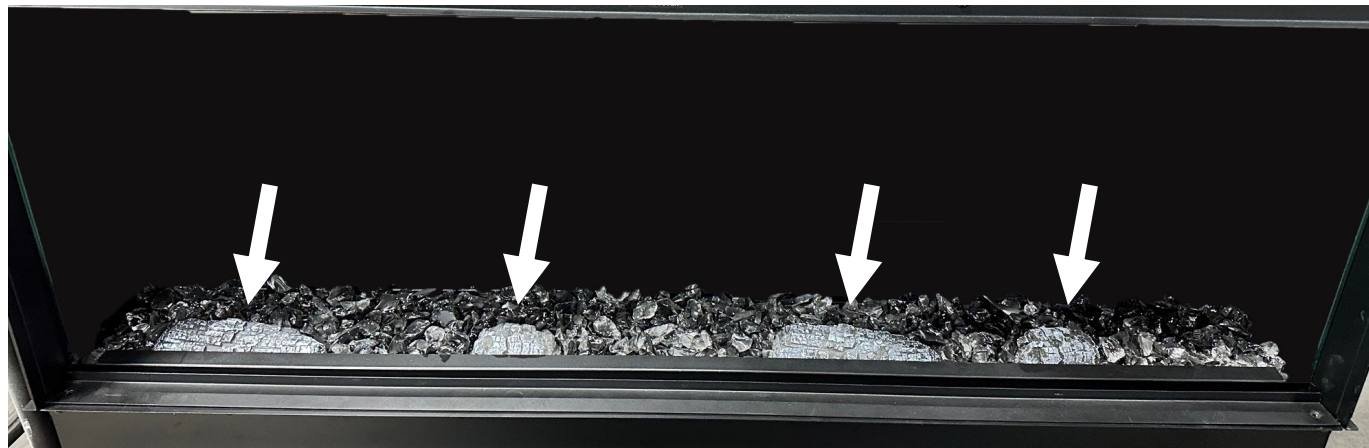

### 4.3.2 Jeu de bûches traditionnelles pour foyer Osseo e50

- Les images ci-dessous montrent la position suggérée des pièces du jeu de bûches traditionnelles (en option).
- La Figure 4.4 montre les (4) bûches carbonisées installées. Elles sont placées devant les lumières à DEL du lit de braises à rougeoiement variable.
- La Figure 4.5 montre les autres bûches installées.

Figure 4.4 - Bûches carbonisées

Figure 4.5 - Jeu de bûches complètement installé