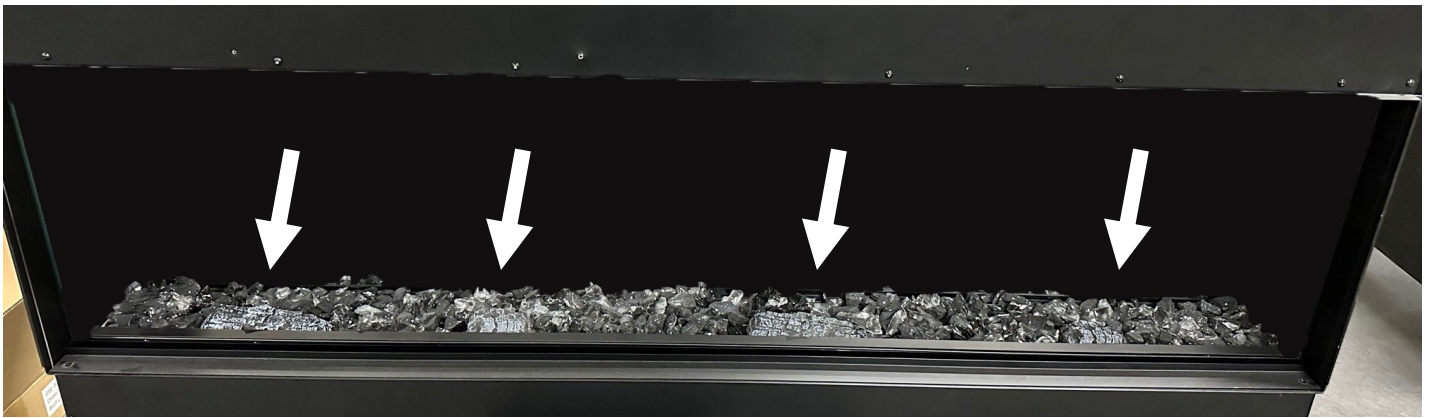

#### 4.3.4 Jeu de bûches traditionnelles pour foyer Osseo e64

- Les images ci-dessous montrent la position suggérée des pièces du jeu de bûches traditionnelles (en option).
- La Figure 4.8 montre les (4) bûches carbonisées installées. Elles sont placées devant les lumières à DEL du lit de braises à rougeoiement variable.
- La Figure 4.9 montre les autres bûches installées.